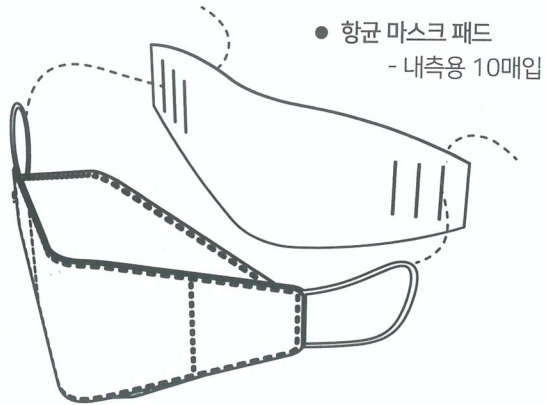

동성
항균 마스크 패드

- 항균 마스크 패드
- 내측용 10매입

- 항균 마스크 패드 플러스
- 내측용 5매입
- 외측용 5매입

* 항균마스크패드는 마스크의 형상에 맞게 접어서
사용하시면 편합니다.

* 알루미늄 클립은 피부에 직접 닿지 않게 사용해 주세요.

(주)동성씨앤피