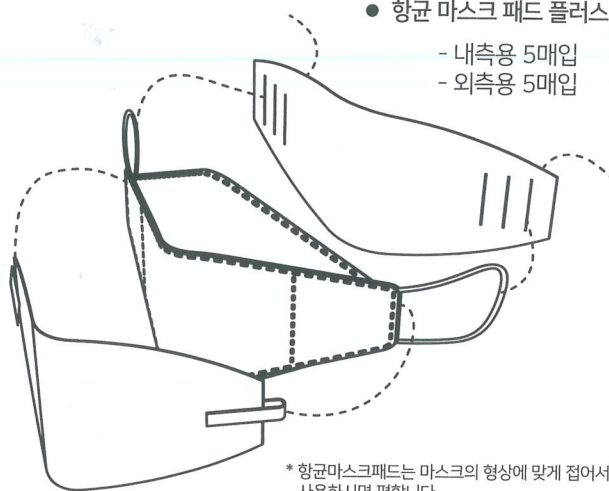

동성
항균 마스크 패드

- 항균 마스크 패드
- 내측용 10매입

- 항균 마스크 패드 플러스
- 내측용 5매입
- 외측용 5매입

* 항균마스크패드는 마스크의 형상에 맞게 접어서
사용하시면 편합니다.

* 알루미늄 클립은 피부에 직접 닿지 않게 사용해 주세요.

(주)동성씨앤피